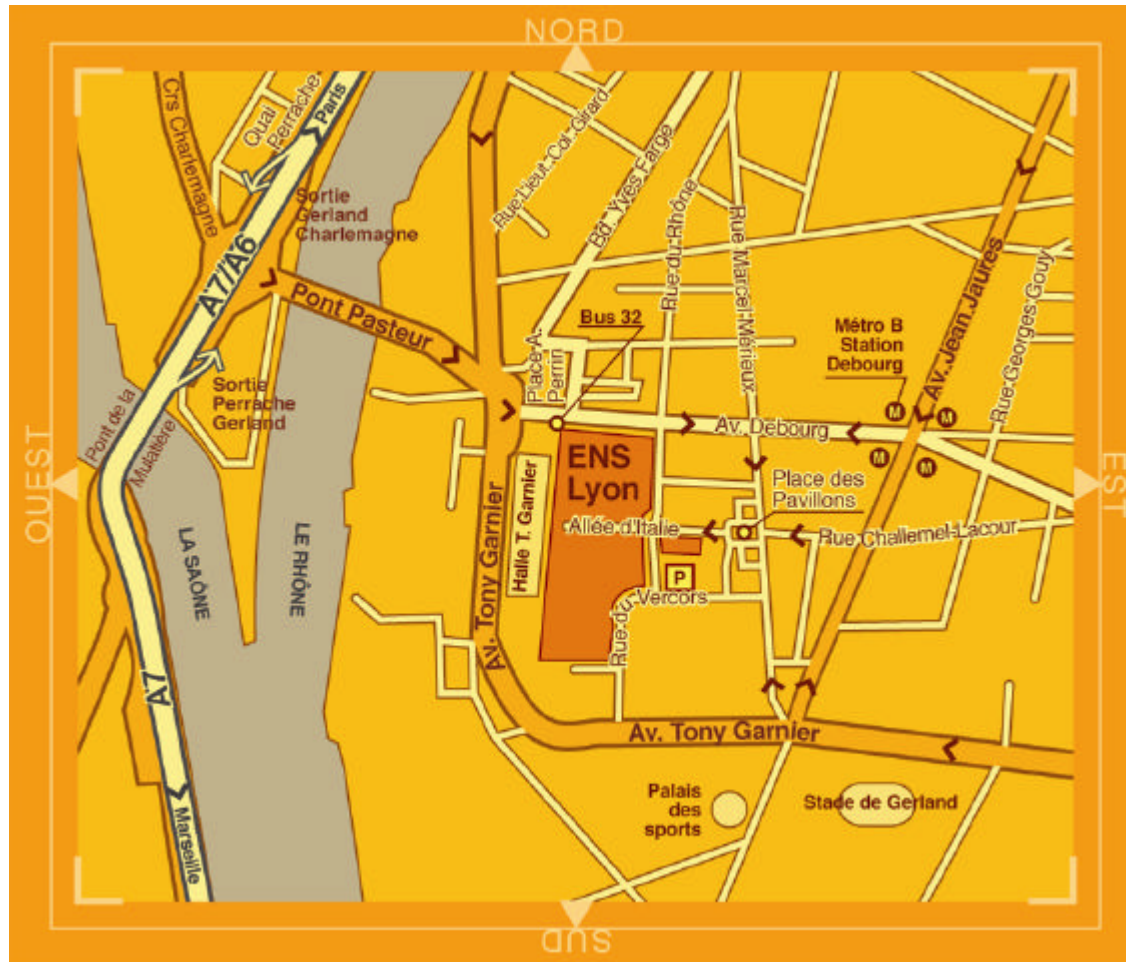

## Plan d'accès à l'École normale supérieure de Lyon

### Pour se rendre à l'ENS Lyon:

- De l'aéroport Lyon-Saint Exupéry prendre la navette SATOBUS de l'aéroport jusqu'à la gare de Lyon Part-Dieu ou la gare de Lyon Perrache.

- Depuis la gare de Lyon Part-Dieu sortie Vivier Merle, prendre le Métro ligne B, direction Stade de Gerland. Descendre à la station "Debourg".

- Depuis la gare de Lyon Perrache sortie terminus des bus, prendre le bus ligne 32, direction Etats-Unis/Viviani. Descendre à la station "Halle Tony Garnier".